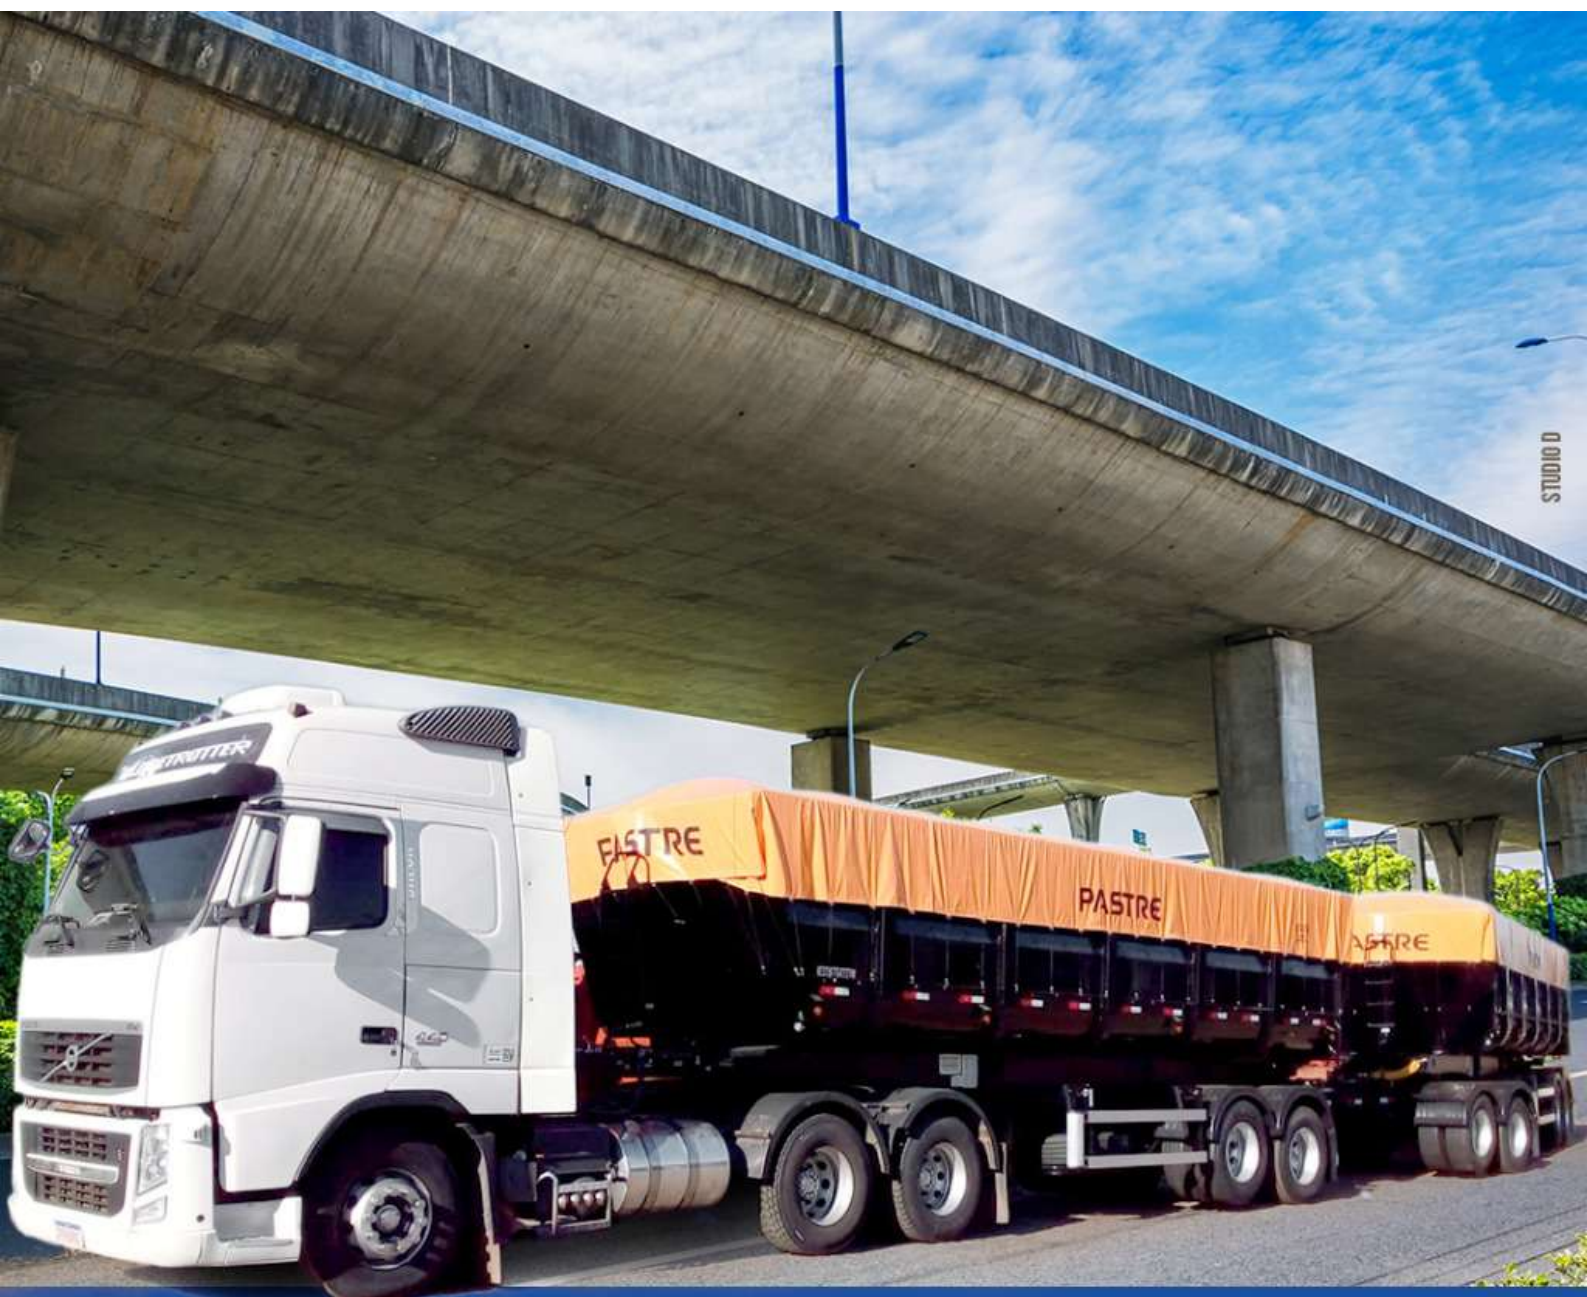

# RODOTREM BASCULANTE

MAIS LEVE E MAIS  
RESISTENTE DO MERCADO

 RODOMAXI

 62 98173-0001

 19 98132 0024

**PASTRE**  
INOVAÇÕES PARA O TRANSPORTE

  
**RODOMAXI**  
IMPLEMENTOS RODOVIARIOS

STUDIO 0

**RODOTREM  
BASCULANTE**

O RODOTREM MAIS  
LEVE DO MERCADO

 **RODOMAXI**

 **62 98173-0001**

 **19 98132 0024**

**PASTRE**  
INOVAÇÕES PARA O TRANSPORTE

  
**RODOMAXI**  
IMPLEMENTOS RODOVIARIOS

**PASTRE**  
INOVAÇÕES PARA O TRANSPORTE